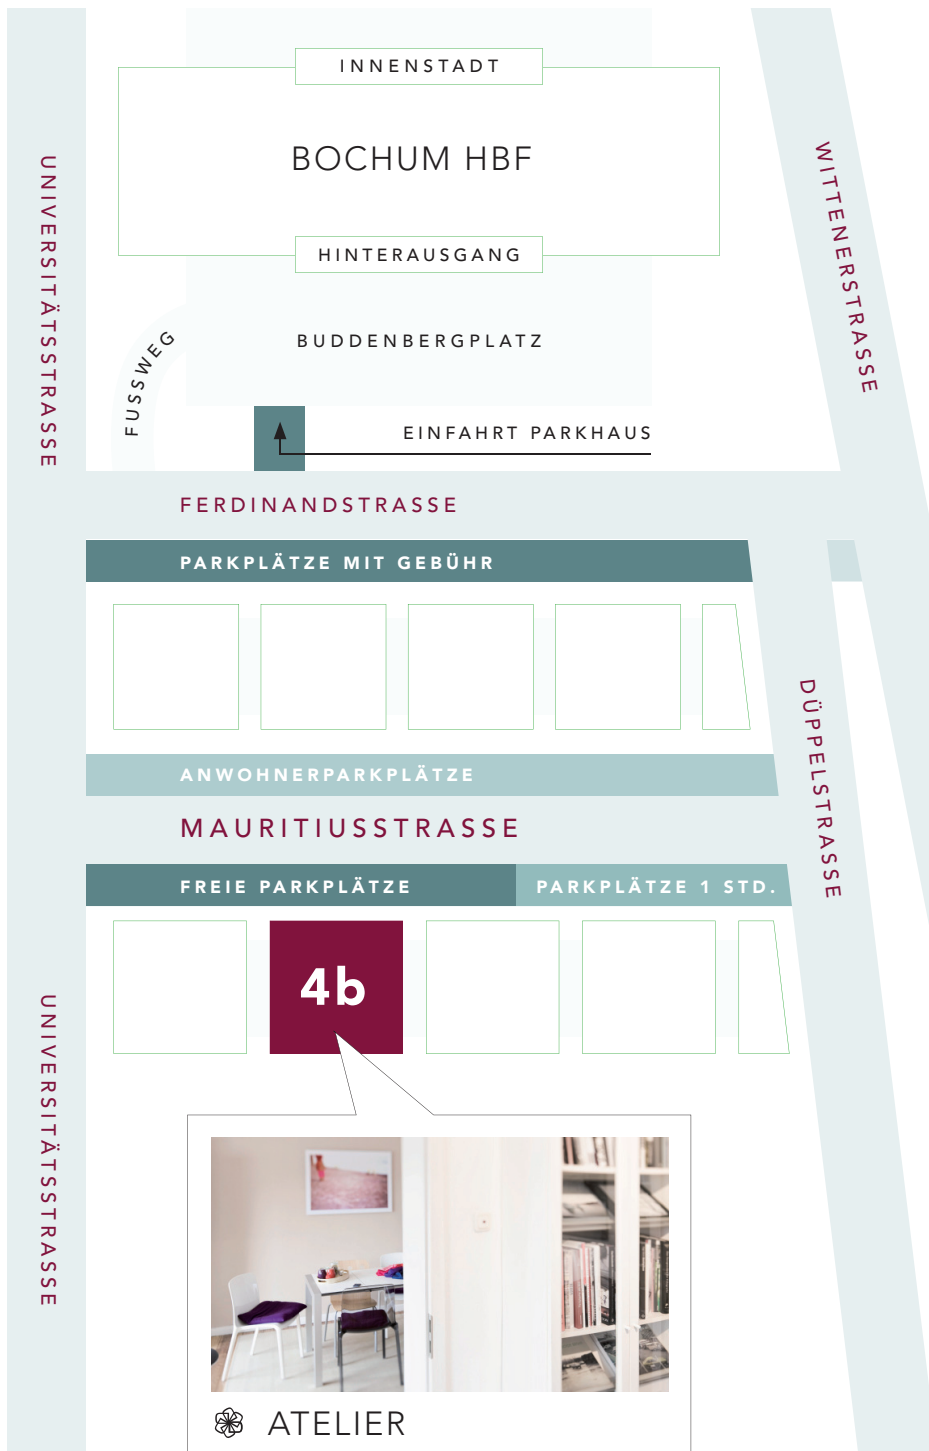

DORIT KIRFEL

STIL IMAGE PERSÖNLICHKEIT

ANFAHRT UND PARKPLÄTZE

Das Atelier liegt drei Fußminuten vom Bochumer Hauptbahnhof entfernt.

Am Hinterausgang des Hauptbahnhofes befindet sich ein Parkhaus. Auch in den umliegenden Strassen sind kostenlose und auch gebührenpflichtige Parkplätze zu finden (siehe Aufzeichnung).